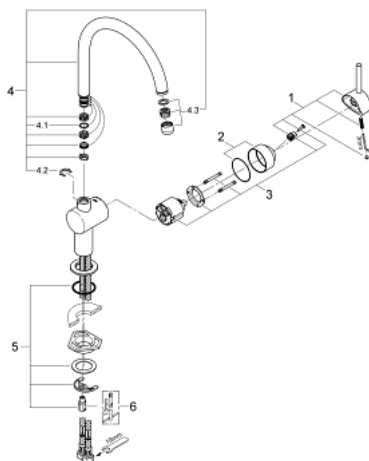

## 32 917 KS0 MINTA EINHAND-SPÜLTISCHBATTERIE, 1/2"

### PRODUKTBESCHREIBUNG

- Farbe: velvet black
- C-Auslauf
- Einlochmontage
- GROHE Long-Life Oberfläche
- GROHE SilkMove 46 mm Keramikkartusche
- variabel einstellbare Mengenbegrenzung
- schwenkbarer Rohauslauf
- Schwenkbereich wählbar: 0° / 150° / 360°
- flexible Anschlussschläuche
- Schnell-Montage-System
- optionaler Temperaturbegrenzer (46 308 000)
- Maximaler Durchfluss (bei 3 bar): 11,5 l/min

### ERSATZTEILE, März 2013 – jetzt

- 1: Hebel (Bestell-Nr. 46015KS0)
- 2: Kappe (Bestell-Nr. 46025KS0)
- 3: Kartusche (Bestell-Nr. 46048000)
- 4: C-Auslauf (Bestell-Nr. 13043KS0)
- 4.1: Dichtung (Bestell-Nr. 0128500M)
- 4.2: Sicherungsring (Bestell-Nr. 0485300M)
- 4.3: Mousseur (Bestell-Nr. 13928KS0)
- 5: Gegenverschraubung (Bestell-Nr. 46249000)
- 6: Montageschlüssel (Bestell-Nr. 19017000)\*