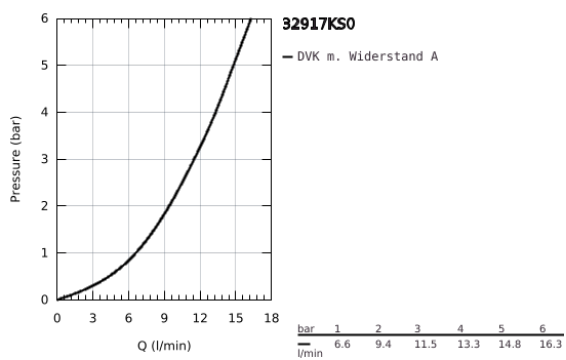

## 32 917 KS0 MINTA EINHAND-SPÜLTISCHBATTERIE, 1/2"

### PRODUKTBESCHREIBUNG

- Farbe: velvet black
- C-Auslauf
- Einlochmontage
- GROHE Long-Life Oberfläche
- GROHE SilkMove 46 mm Keramikkartusche
- variabel einstellbare Mengenbegrenzung
- schwenkbarer Rohauslauf
- Schwenkbereich wählbar: 0° / 150° / 360°
- flexible Anschlussschläuche
- Schnell-Montage-System
- optionaler Temperaturbegrenzer (46 308 000)
- Maximaler Durchfluss (bei 3 bar): 11,5 l/min