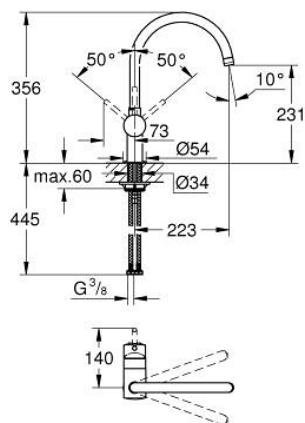

## 32 917 KS0 MINTA EINHAND-SPÜLTISCHBATTERIE, 1/2"

### PRODUKTBESCHREIBUNG

- Farbe: velvet black
- C-Auslauf
- Einlochmontage
- GROHE Long-Life Oberfläche
- GROHE SilkMove 46 mm Keramikkartusche
- variabel einstellbare Mengenbegrenzung
- schwenkbarer Rohauslauf
- Schwenkbereich wählbar: 0° / 150° / 360°
- flexible Anschlussschläuche
- Schnell-Montage-System
- optionaler Temperaturbegrenzer (46 308 000)
- Maximaler Durchfluss (bei 3 bar): 11,5 l/min

### ERSATZTEILE, März 2013 – jetzt

- 1: Hebel (Bestell-Nr. 46015KS0)
- 2: Kappe (Bestell-Nr. 46025KS0)
- 3: Kartusche (Bestell-Nr. 46048000)
- 4: C-Auslauf (Bestell-Nr. 13043KS0)
- 4.1: Dichtung (Bestell-Nr. 0128500M)
- 4.2: Sicherungsring (Bestell-Nr. 0485300M)
- 4.3: Mousseur (Bestell-Nr. 13928KS0)
- 5: Gegenverschraubung (Bestell-Nr. 46249000)
- 6: Montageschlüssel (Bestell-Nr. 19017000)\*